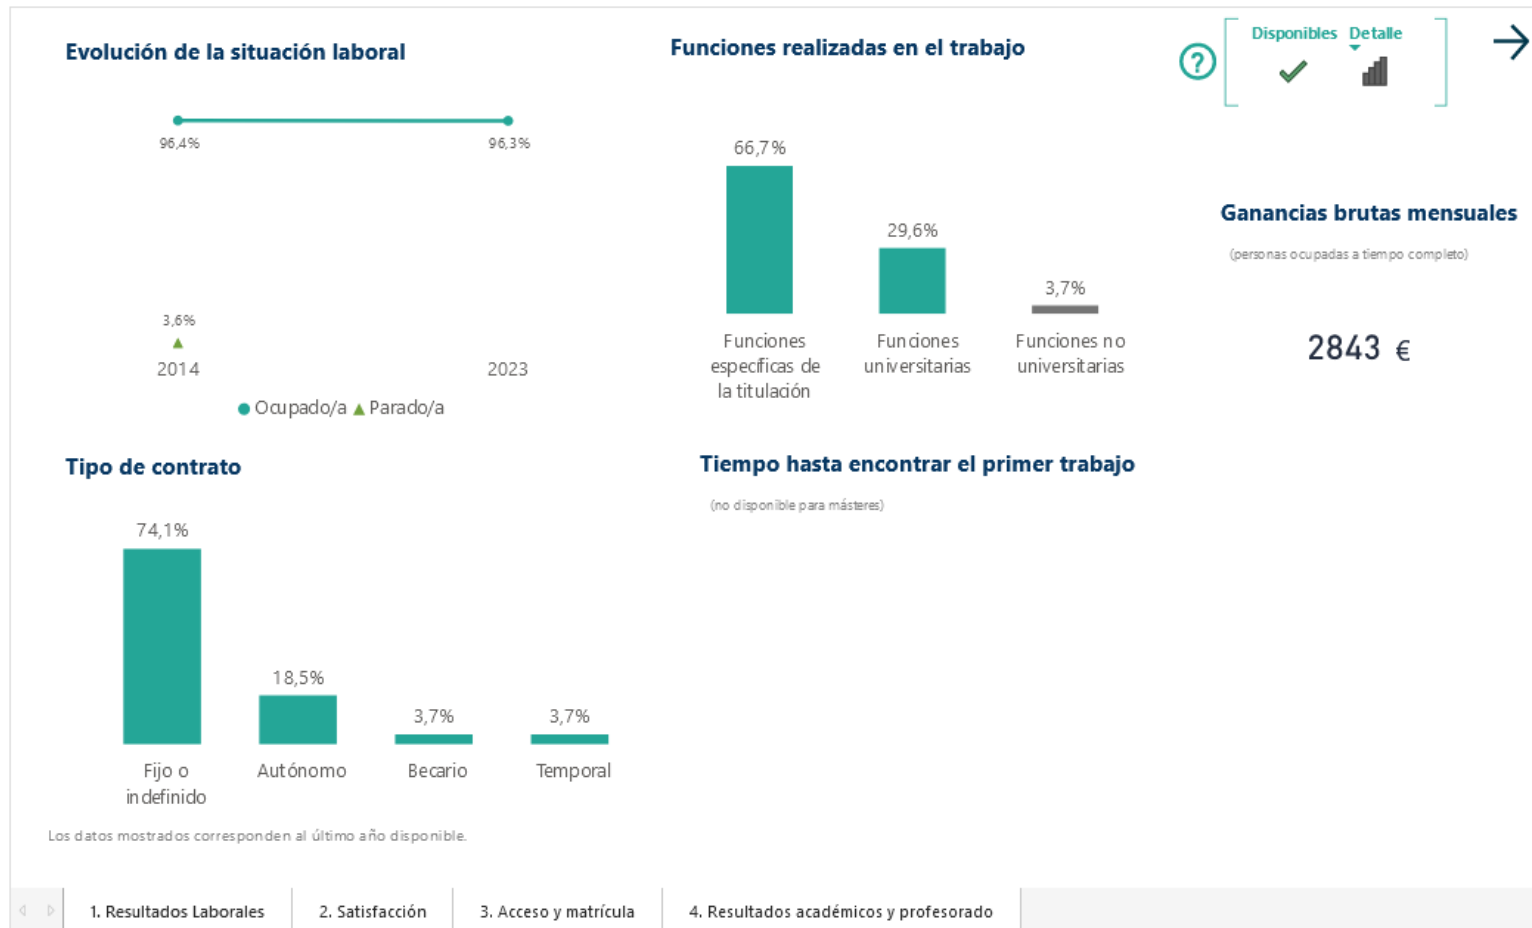

Máster Universitario en Gestión de Empresas Tecnológicas (URV)