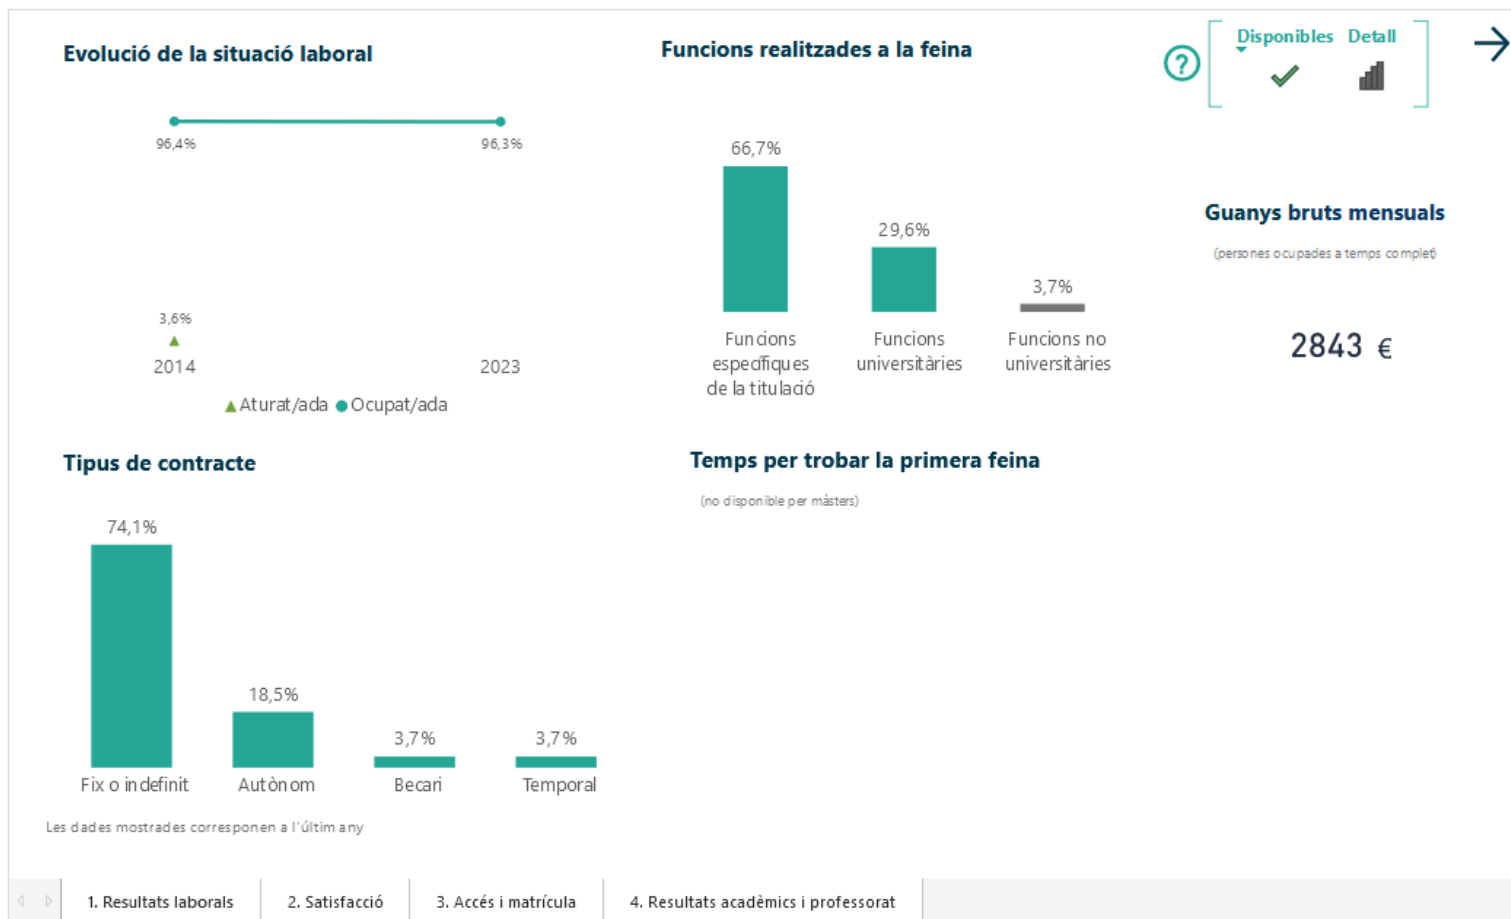

Màster Universitari en Gestió d'Empreses Tecnològiques (URV)

En español a continuación / In English below

Font: EUC Estudis en data 18.06.2024: <https://estudis.aqu.cat/euc/ca/Titulacions/Fitxa?titulacioId=11224>