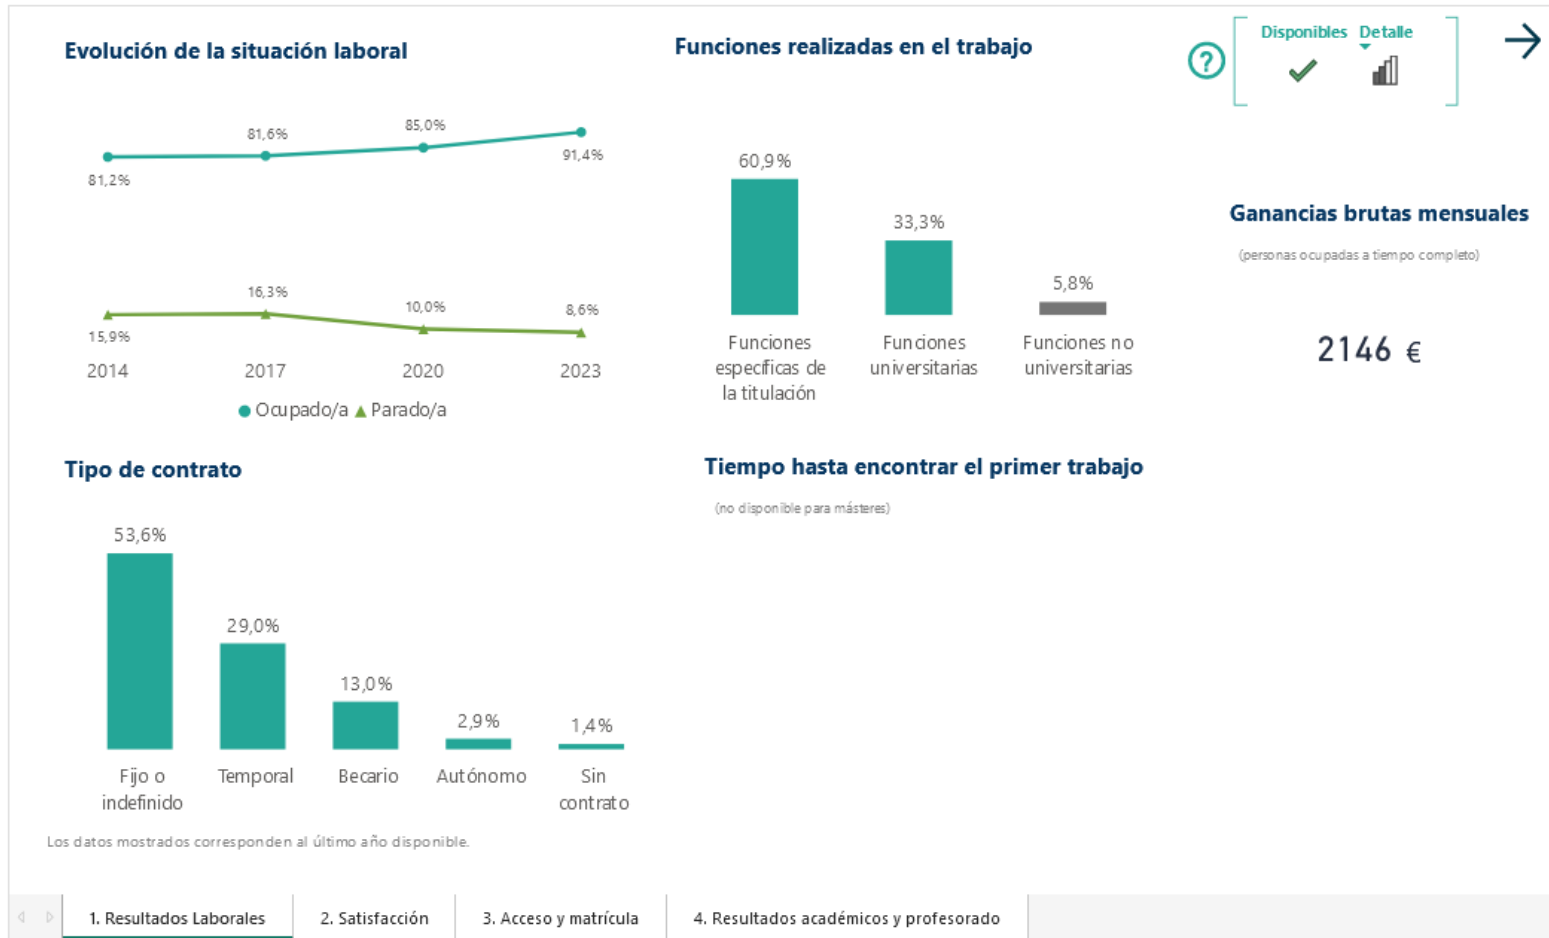

Máster Universitario en Mecánica de Fluidos Computacional (URV)

Fuente: EUC Estudis en fecha 18.06.2024: <https://estudis.aqu.cat/euc/es/Titulacions/Fitxa?titulacioId=12061>