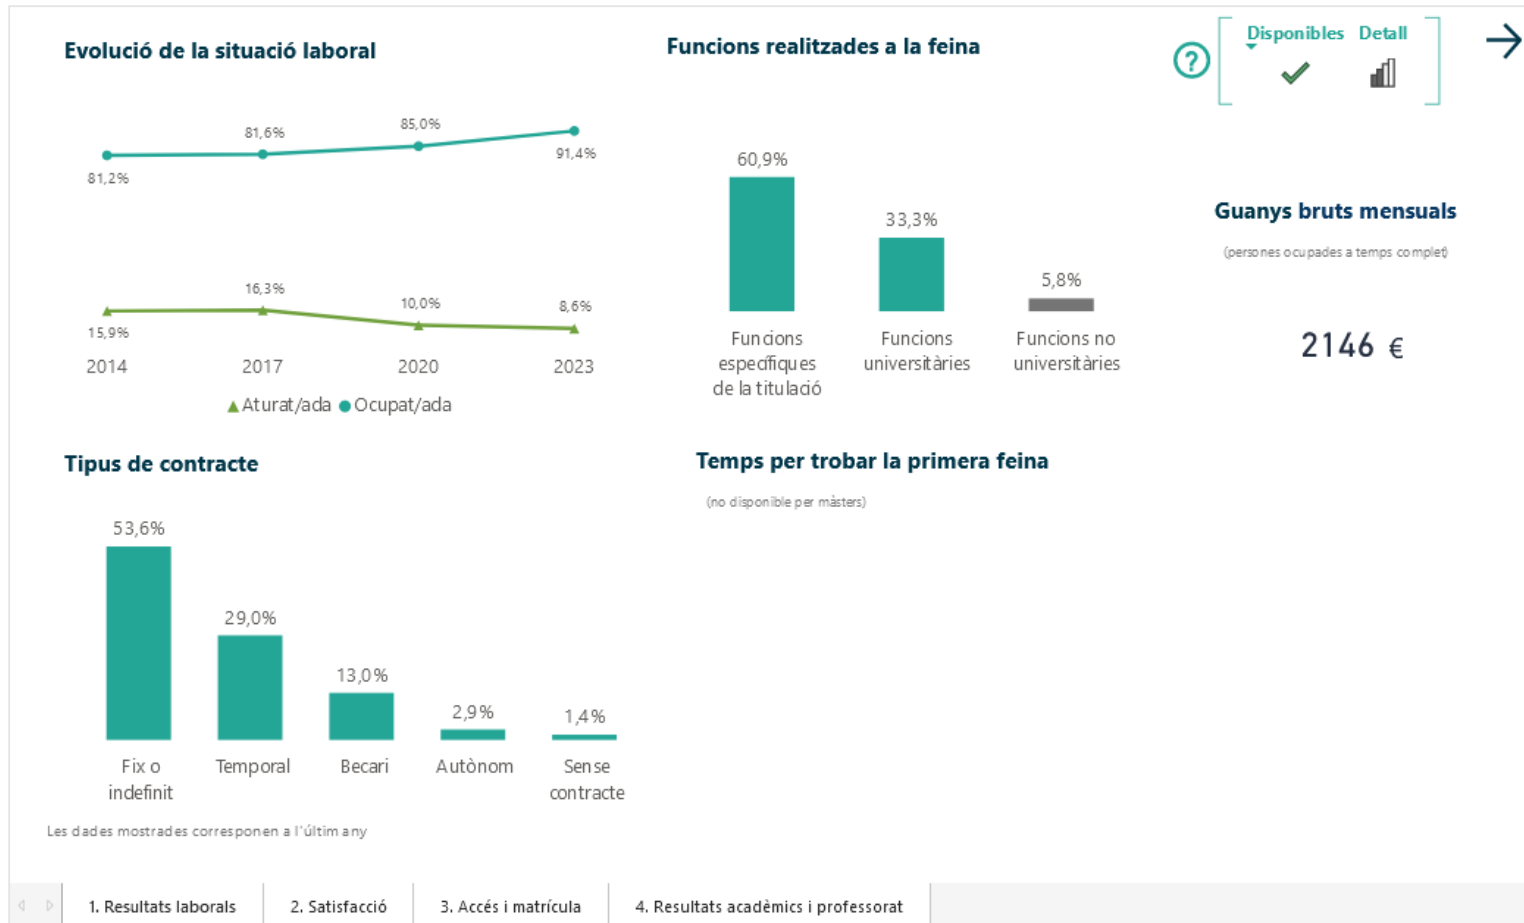

Màster Universitari en Mecànica de Fluids Computacional (URV)

En español a continuación / In English below

Font: EUC Estudis en data 18.06.2024: <https://estudis.aqu.cat/euc/ca/Titulacions/Fitxa?titulacioId=12061>