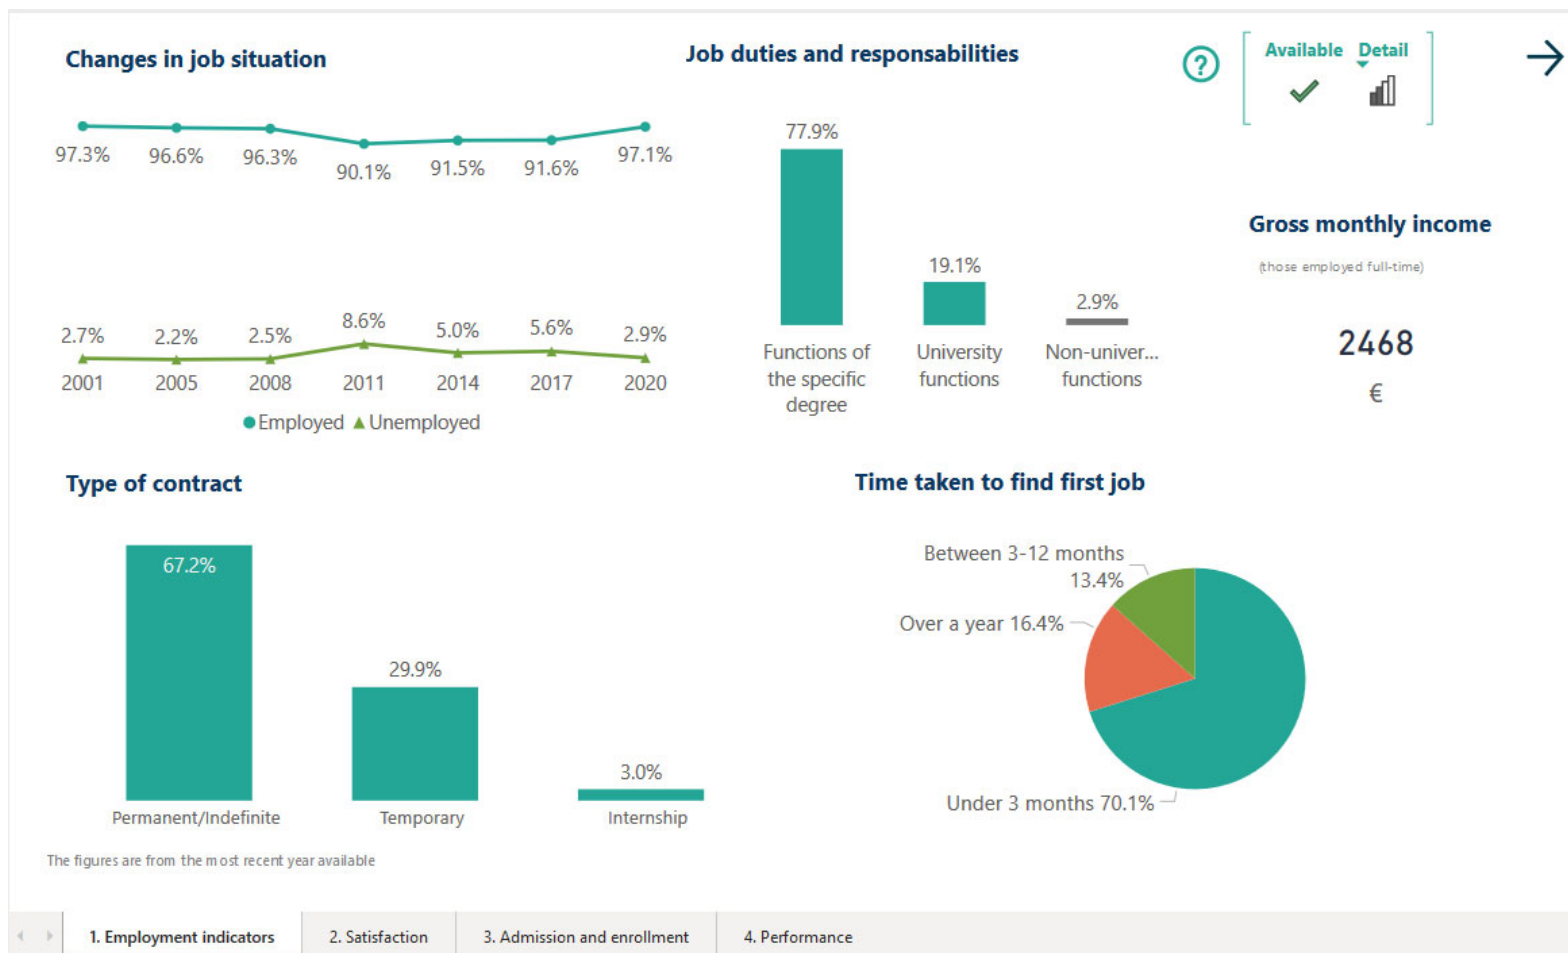

Bachelor's Degree in Chemical Engineering (URV)

Source: EUC Estudis on 02.03.2022: <https://estudis.aqu.cat/euc/en/Titulacions/Fitxa?titulacioId=9817#>