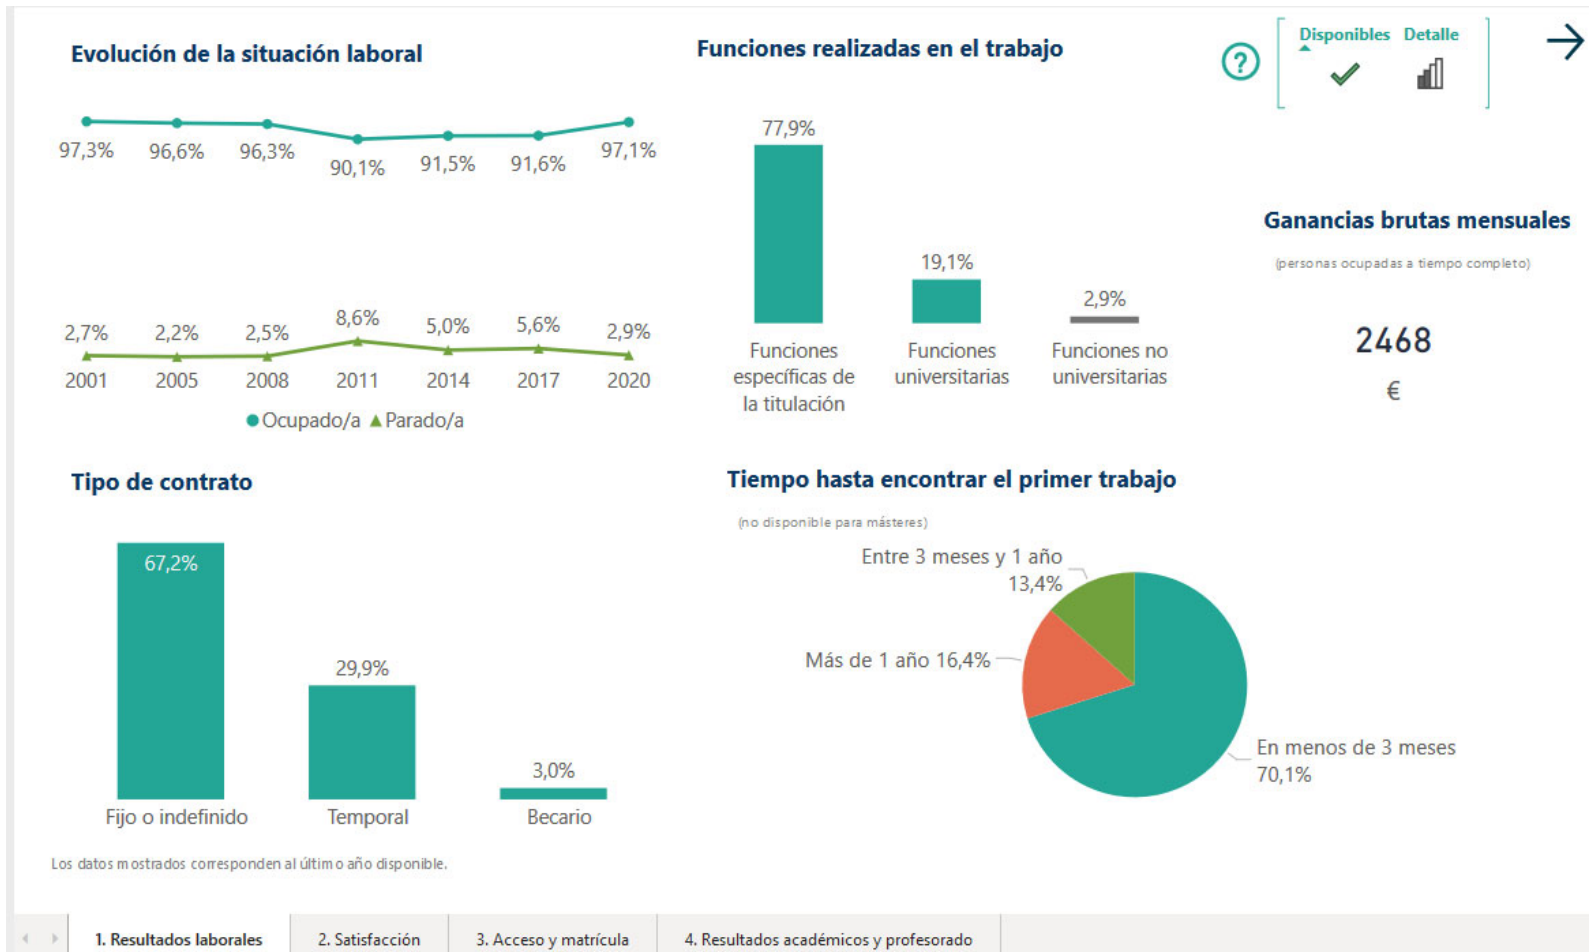

Grau en Enginyeria Química (URV)

En español a continuación / In English below

Font: EUC Estudis en data 02.03.2022: <https://estudis.aqu.cat/euc/ca/Titulacions/Fitxa?titulacioId=9817>

Grado en Ingeniería Química (URV)