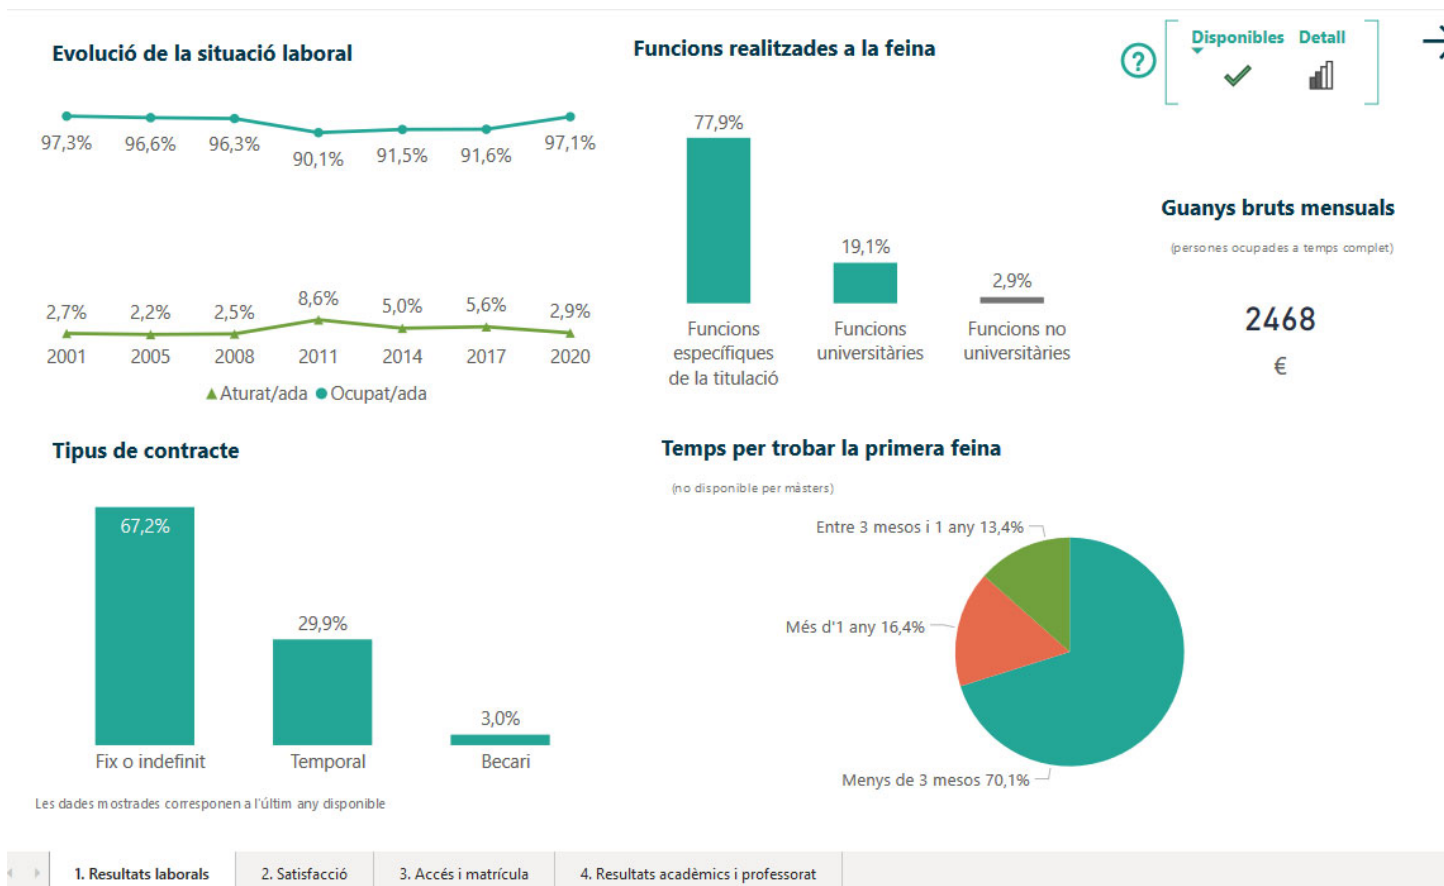

Grau en Enginyeria Química (URV)

En español a continuación / In English below

Font: EUC Estudis en data 02.03.2022: <https://estudis.aqu.cat/euc/ca/Titulacions/Fitxa?titulacioId=9817>

Grado en Ingeniería Química (URV)