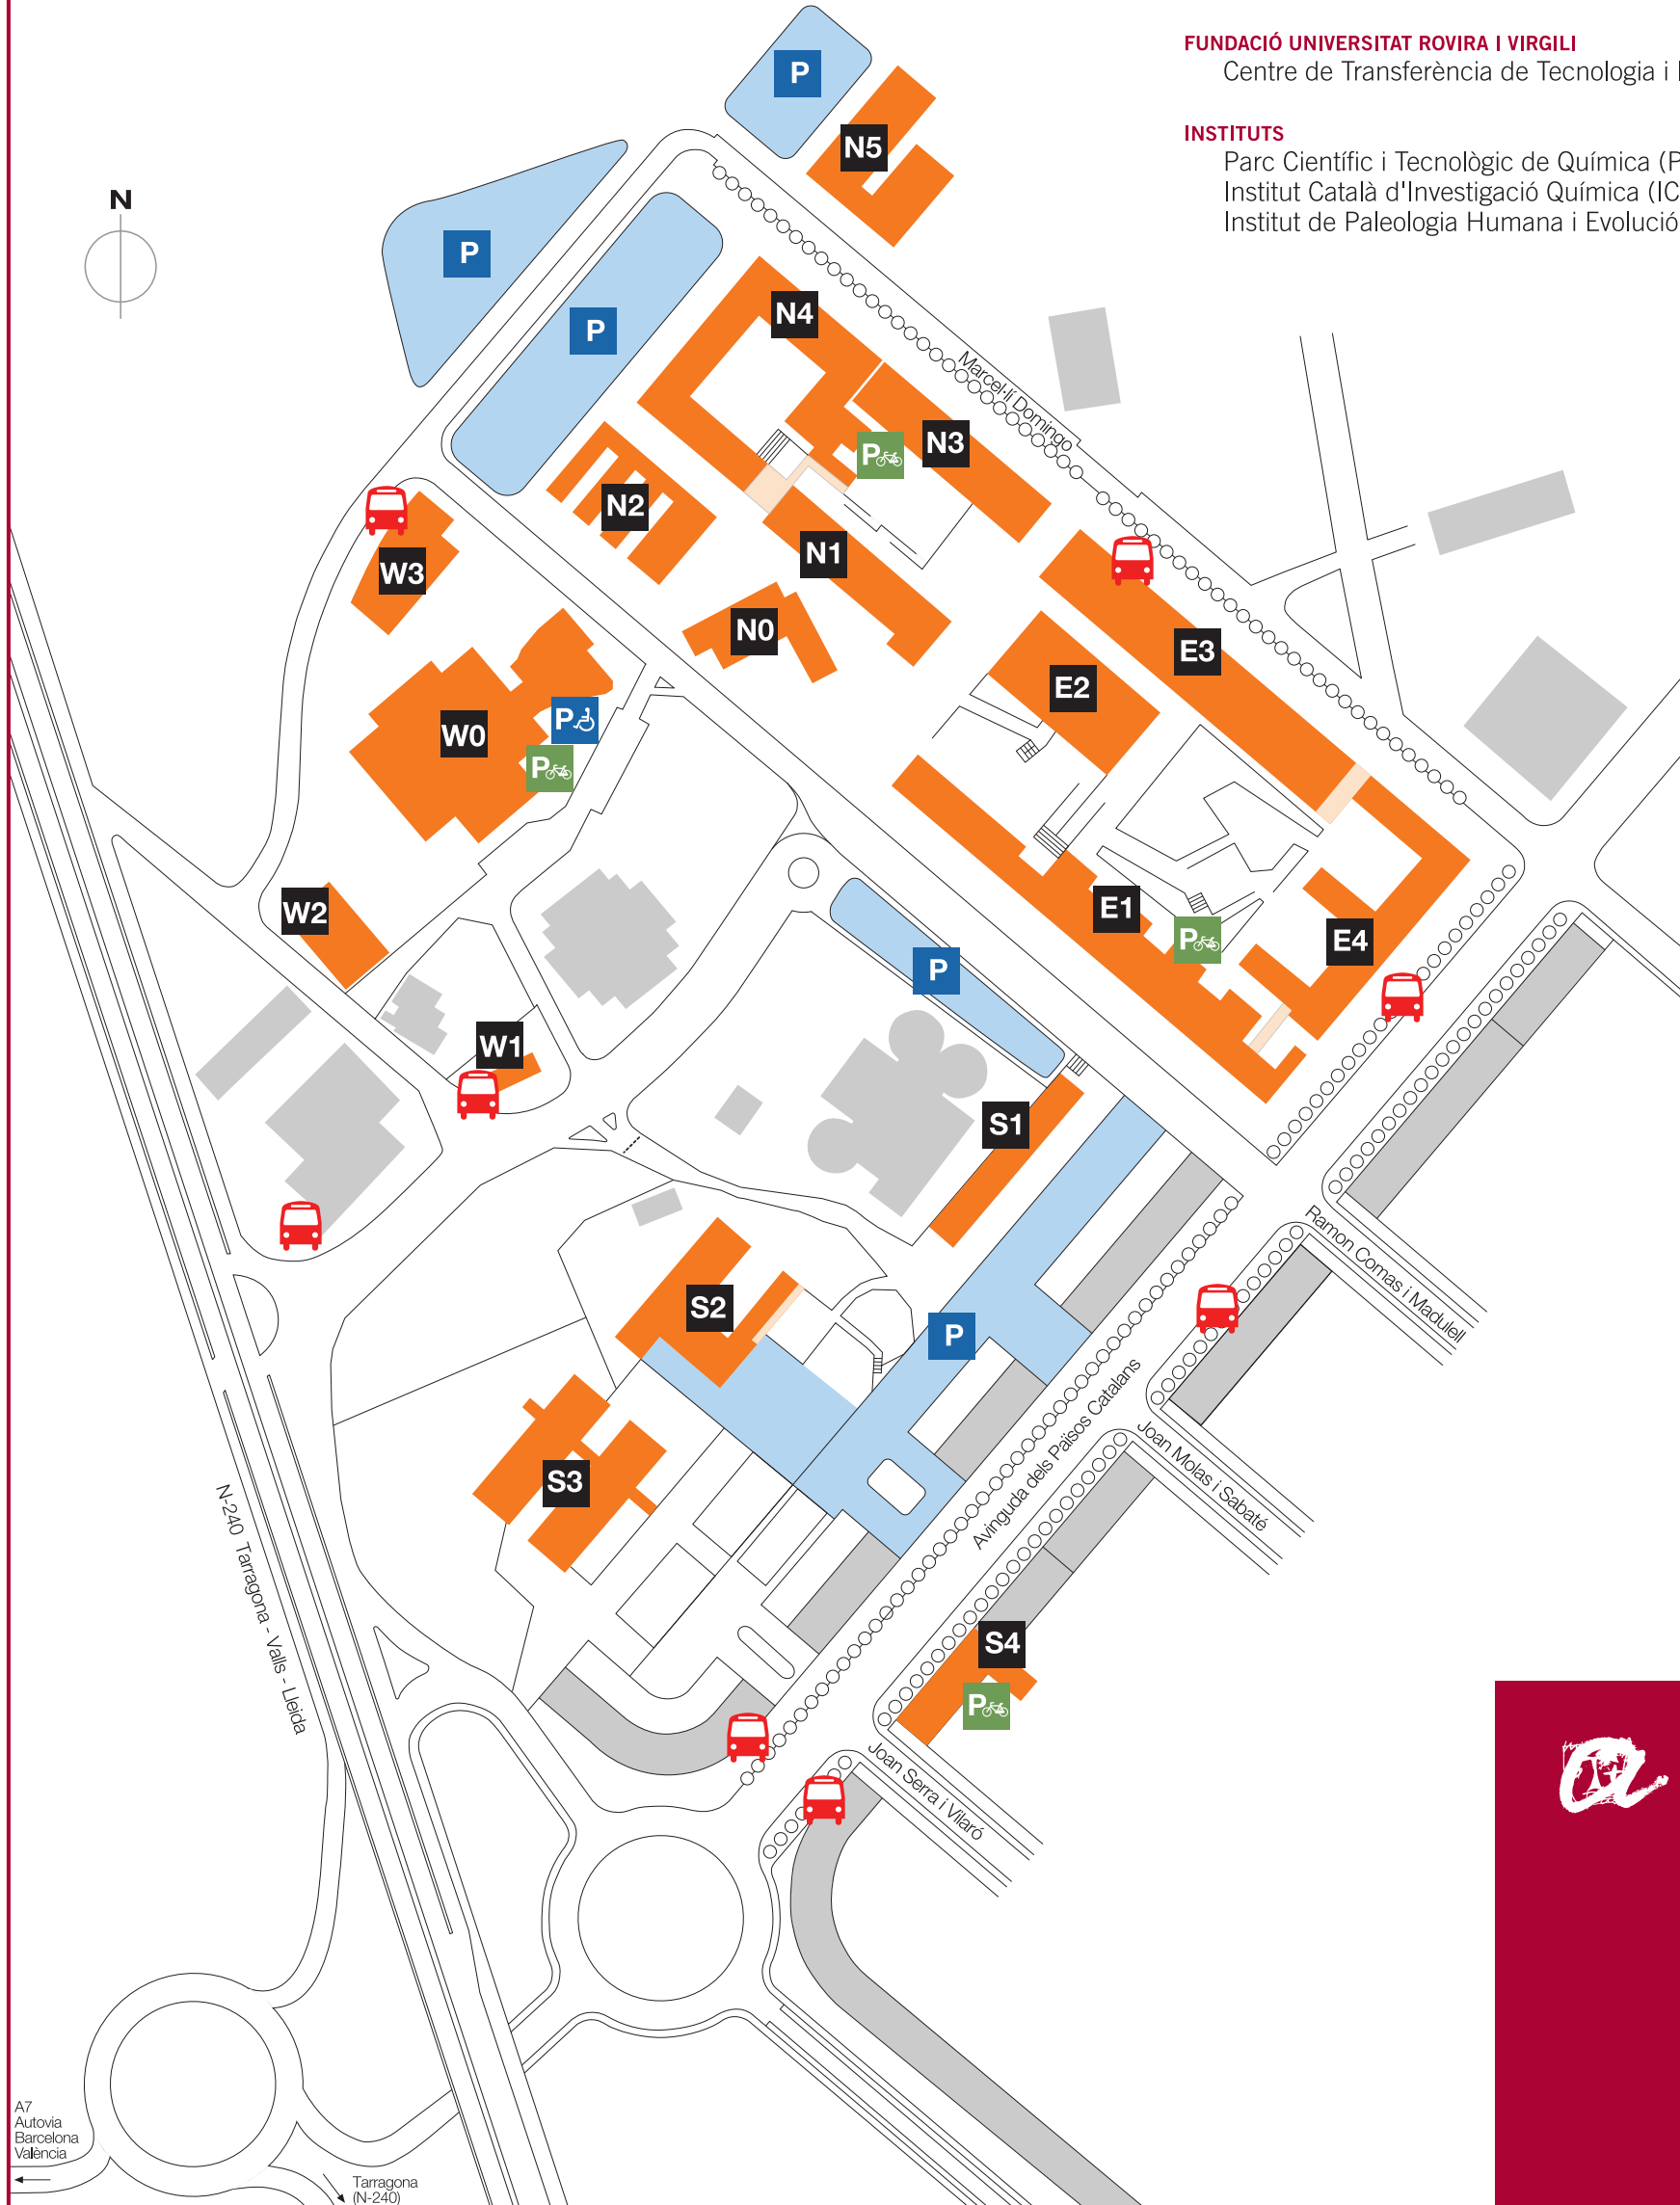

N1
 E1
 E1
 N0 + W0

LABORATORIS DOCENTS

Facultat de Química i Facultat d'Enologia
 Escola Tècnica Superior d'Enginyeria (ETSE)
 Escola Tècnica Superior d'Enginyeria Química (ETSEQ)

N3
 E3
 E3

CRAI

E2

PLANTES PILOT

N5
 S3
 W3

 UNIVERSITAT
 ROVIRA I VIRGILI

Campus de
 Sescelades

A7 Autovia Barcelona València
 Tarragona (N-240)